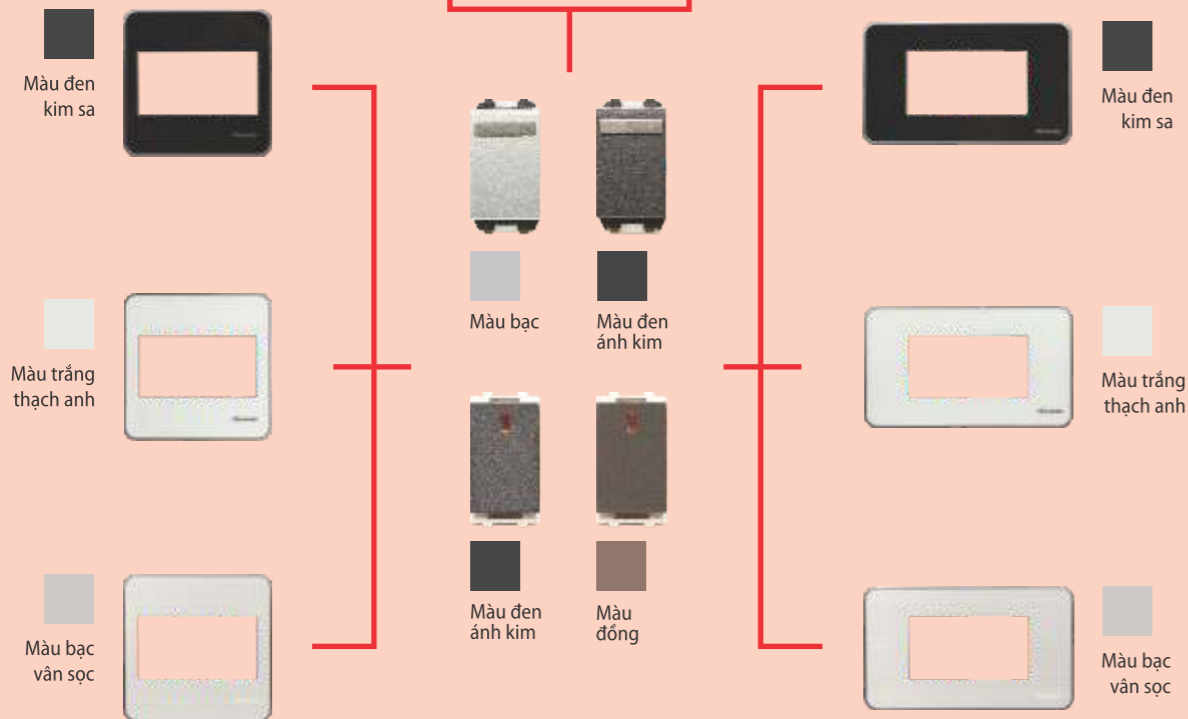

DEAKING LIMITED
13 Canute Gardens Rotherhithe
London SE16 2PN, England

Tiêu chuẩn mới cho CUỘC SỐNG HIỆN ĐẠI

Từ công tắc đèn, ổ cắm điện đơn hay đa năng đến các phụ kiện điện tử và kết nối mạng, Deaking là sự lựa chọn hoàn hảo cho mọi ngôi nhà.

Thiết kế kiểu dáng đẹp, hiện đại dễ dàng chuyển đổi kiểu dáng, công năng khiến nó phù hợp cho bất kỳ nội thất nào, tạo nên vẻ đẹp và hiệu quả cho ngôi nhà của bạn.

FULL-FLAT SWITCH

CUỘC CÁCH MẠNG CỦA CÔNG TẮC ĐIỆN VỚI THIẾT KẾ HOÀN TOÀN PHẪNG

Công tắc DEAKING FULL-FLAT đã được tạo ra để dành cho số đông những người sử dụng công tắc cơ điện và đối với các công tắc bạn sẽ không bao giờ tưởng tượng có thể là hoàn toàn phẳng ...

Với DEAKING FULL-FLAT, sự sang trọng không còn được định nghĩa bằng giá cả mà bằng sự khôn ngoan và phong cách.

Sơ đồ đấu dây

1 - Công tắc trung gian

4 - Công tắc ba vị trí

5 - Công tắc hai vị trí

2 - Công tắc một chiều

6 - Công tắc 1 chiều, 2 chiều có đèn báo

3 - Công tắc một chiều, 2 chiều

Chính xác từng ly
cho chất lượng hoàn hảo !