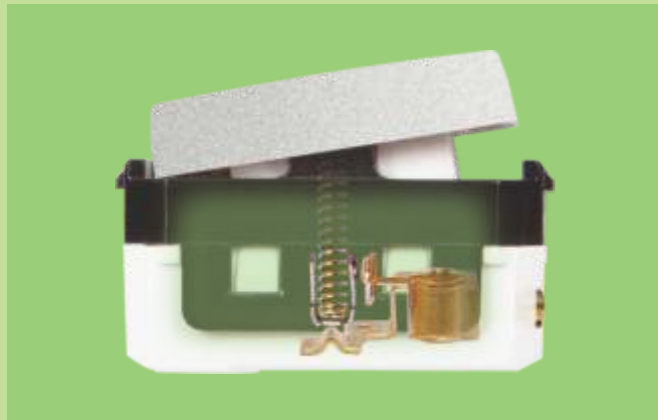

DKCC/31RJ5E/ □□□
Ổ cắm máy tính 8 dây có màn che
133.000

DKCC/USB/ □□□
Ổ cắm USB loại đơn
270.000

DKCC/121/M/ □□□
Mặt nhựa chứa 1 MCB kiểu M
8.300

DKCC/121/AB/ □□□
Mặt nhựa chứa 1 MCB kiểu AB
8.300

Chọn mã màu □□ thêm vào cuối để tạo thành mã sản phẩm

Sơ đồ đấu dây

1 - Công tắc trung gian

4 - Công tắc ba vị trí

5 - Công tắc hai vị trí

2 - Công tắc một chiều

6 - Công tắc 1 chiều, 2 chiều có đèn báo

3 - Công tắc một chiều, 2 chiều

Chính xác từng ly
cho chất lượng hoàn hảo !