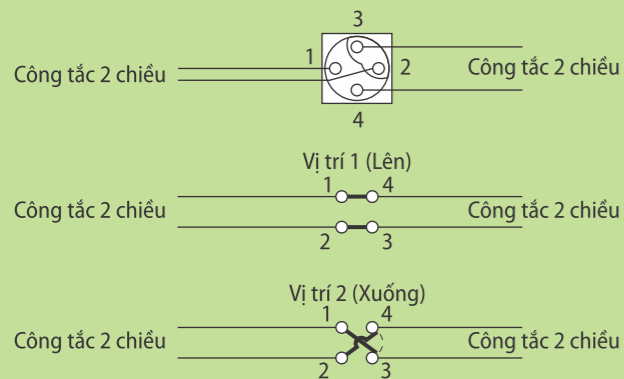

DKCC/31RJ5E/ □□□
Ổ cắm máy tính 8 dây có màn che
133.000

DKCC/USB/ □□□
Ổ cắm USB loại đơn
270.000

DKCC/121/M/ □□□
Mặt nhựa chứa 1 MCB kiểu M
8.300

DKCC/121/AB/ □□□
Mặt nhựa chứa 1 MCB kiểu AB
8.300

Chọn mã màu □□ thêm vào cuối để tạo thành mã sản phẩm

Sơ đồ đấu dây

1 - Công tắc trung gian

4 - Công tắc ba vị trí

5 - Công tắc hai vị trí

2 - Công tắc một chiều

6 - Công tắc 1 chiều, 2 chiều có đèn báo

3 - Công tắc một chiều, 2 chiều

Chính xác từng ly
cho chất lượng hoàn hảo !